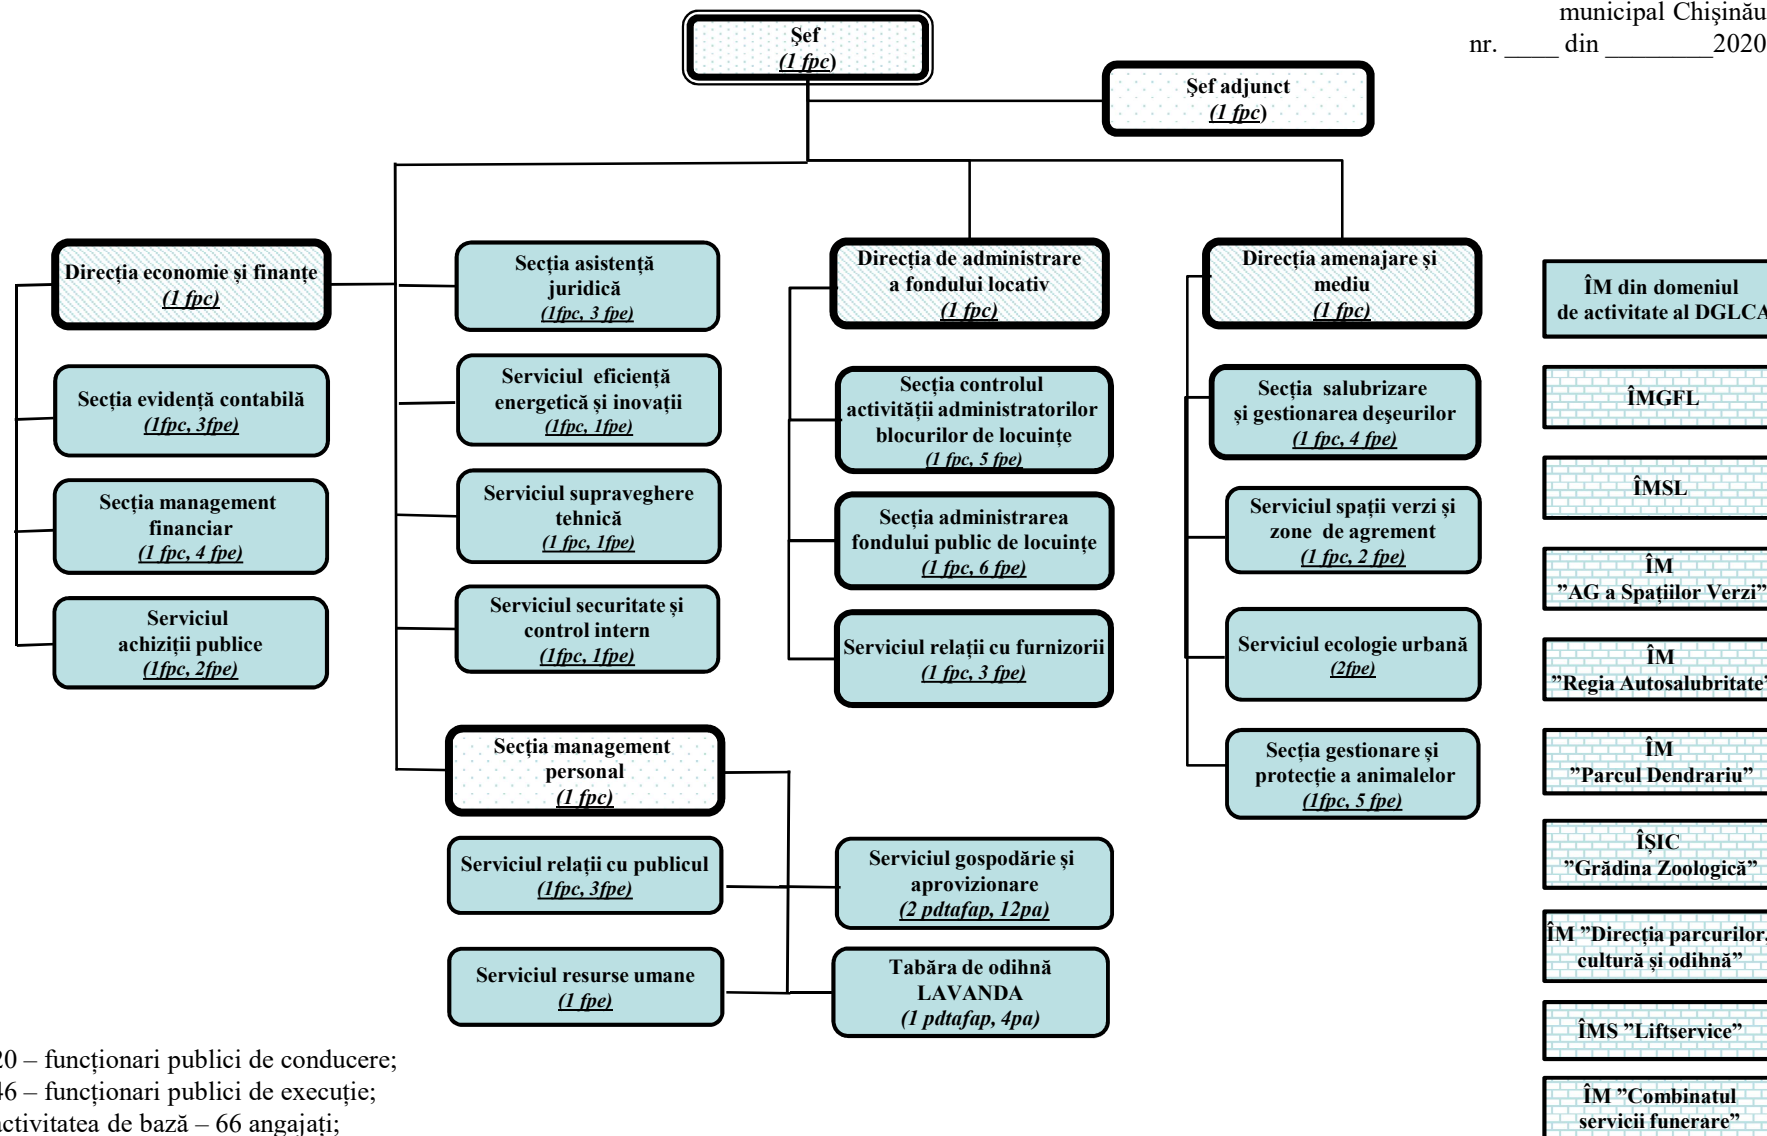

Direcția generală locativ-comunală și amenajare

Anexa nr. 2
la decizia Consiliului
municipal Chișinău
nr. ____ din ____ 2020

20 – funcționari publici de conducere;
46 – funcționari publici de execuție;
activitatea de bază – 66 angajați;
activitatea auxiliară – 19 angajați ;
Total: 85 angajați .

SECRETAR INTERIMAR AL CONSILIULUI
Adrian TALMACI