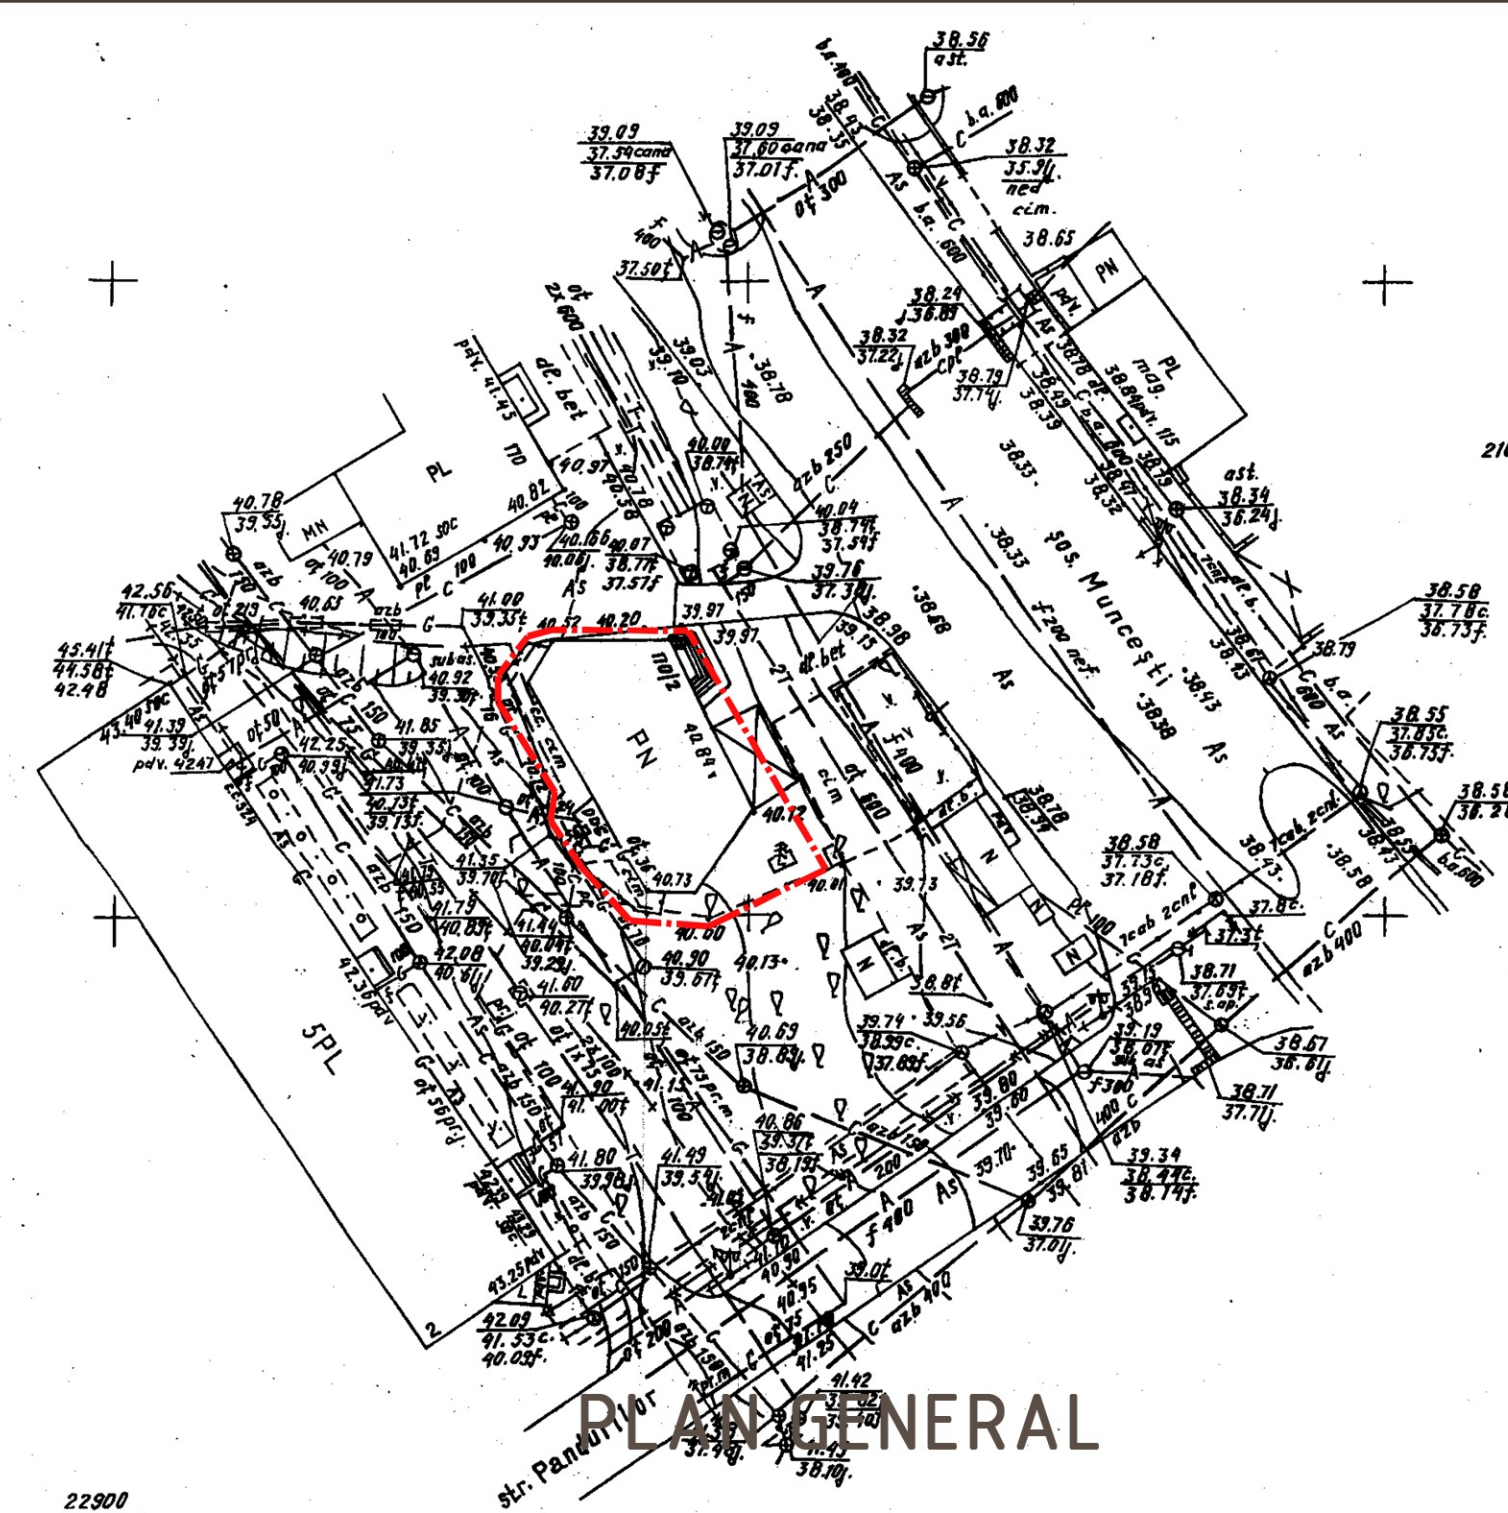

ATM MARHITRAV

Chişinău Tighina 49/3 tel. 278963, 888803

APARTAMENT-HOTEL (S+P+8E), OR. CHISINAU, SOS. MUNCESTI 170/2

PLAN PARTER

PLAN ETAJ TIP

ASP: AMBROZEAC VASILII
ISP: SCOREŢEVA V.S.
ARH: RUSU DENIS