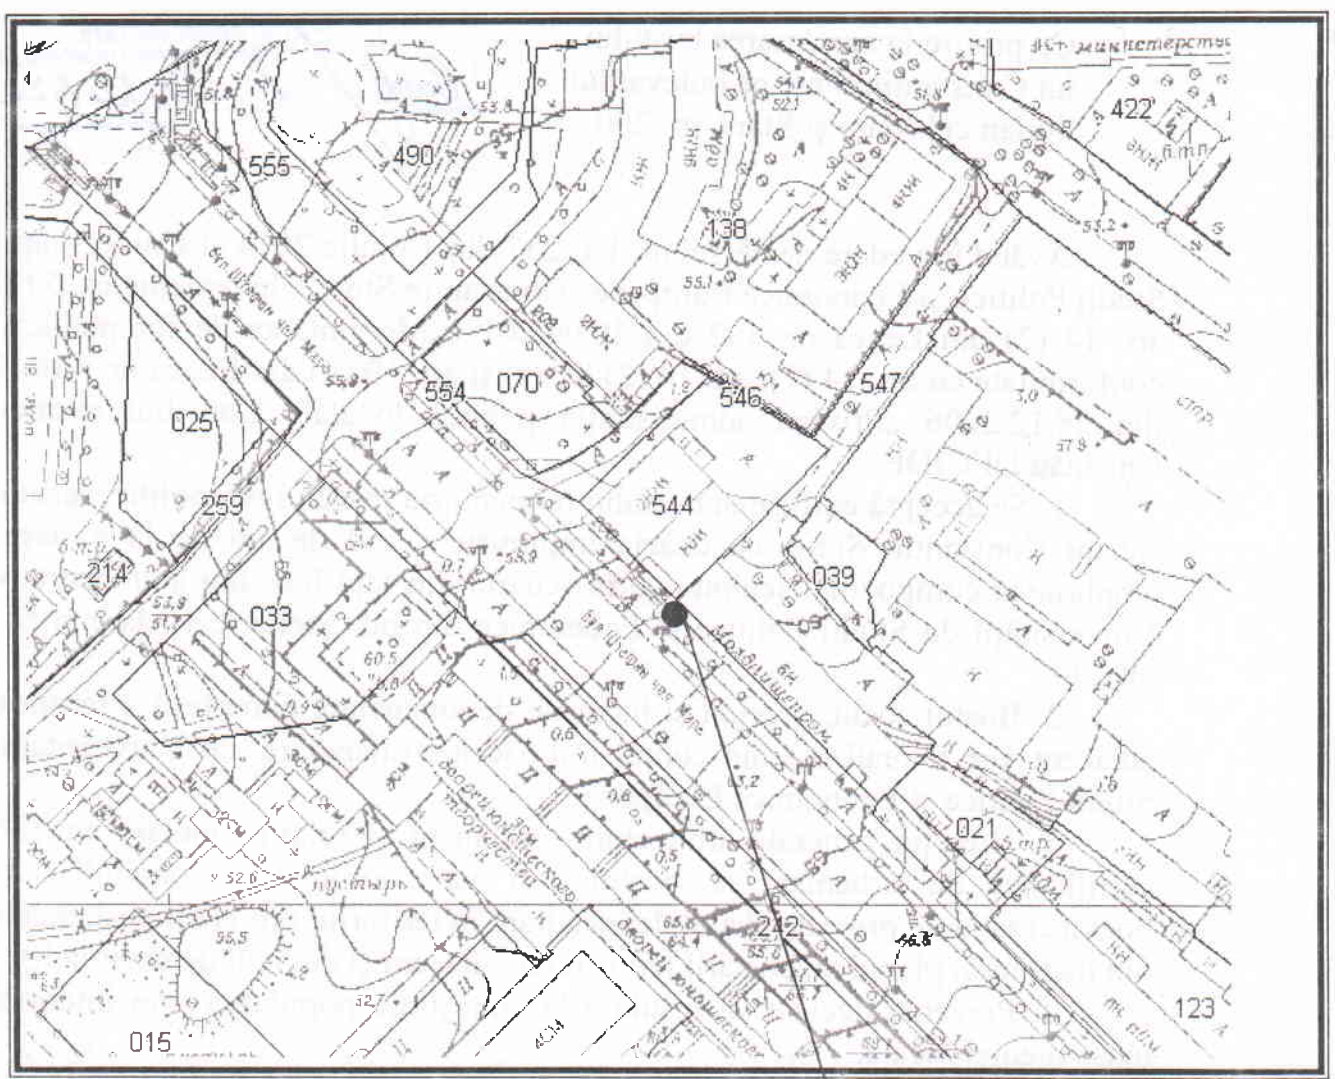

Locul amplasării bustului

Șef secție