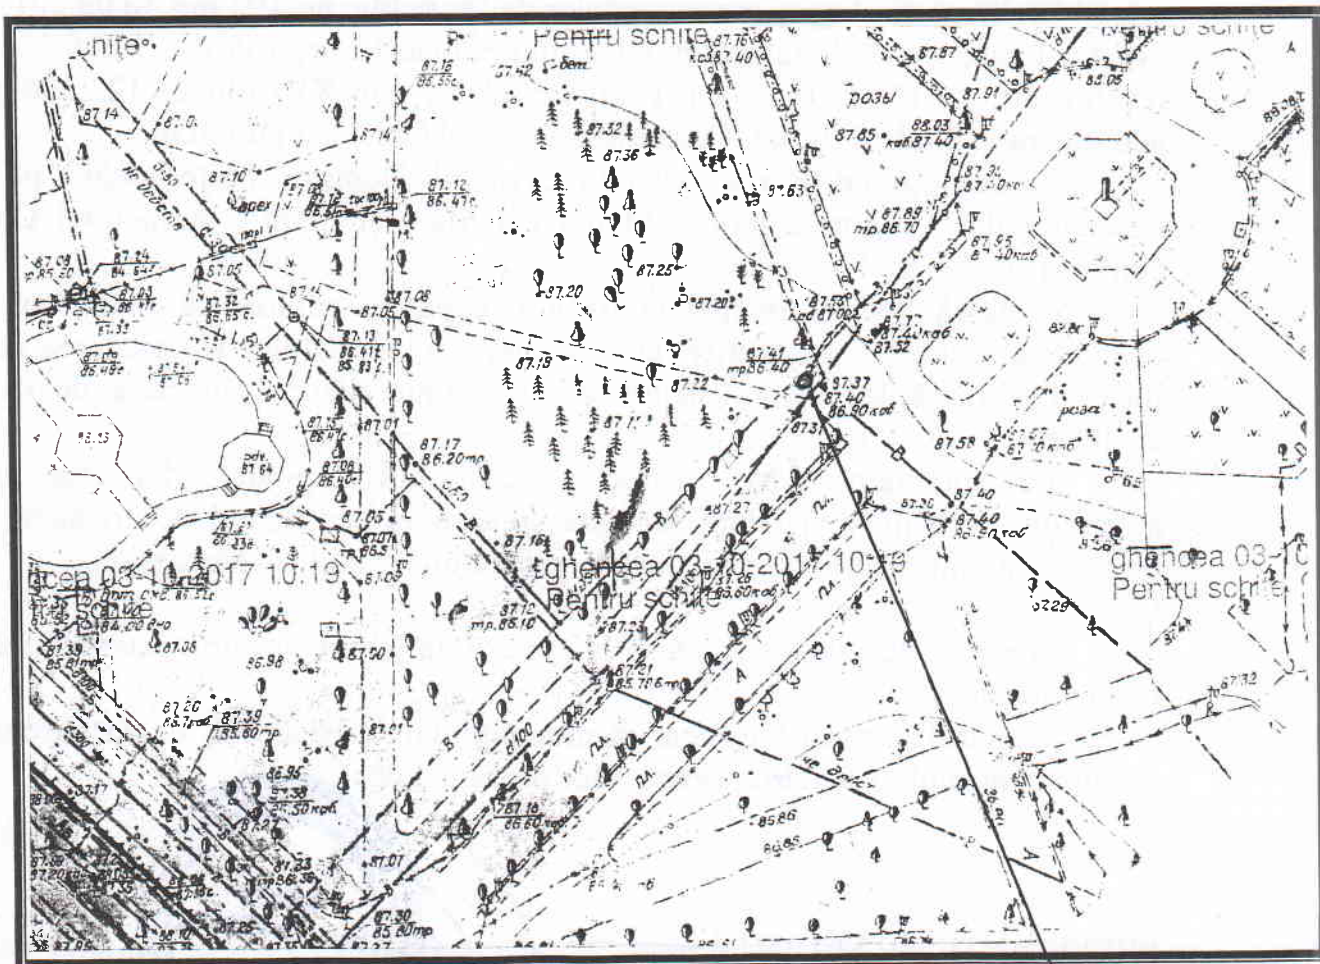

Sergiu
Sergiu Borozan

PLAN DE ÎNCADRARE ÎN TERITORIU

Locul edificării bustului „Poietul Dumitru Matcovschi” pe Aleea Clasicilor din
Grădina Publică „Ștefan cel Mare și Sfânt”

solicitant Asociația Obștească „Focul din Vatră”
sectorul Buiucani
planșa nr. 53 scara 1:2000